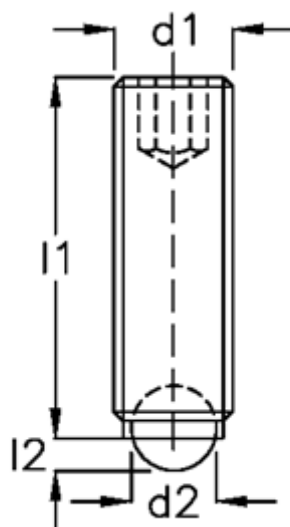

Varenummer: 20906597  
Beskrivelse: E+G Kuglespændeskruer  
GN 605-M4-6-AN

## Mål

---

d1	= M4
d2	= 2.5
Indvendig sekskant	= 2.0
l1	= 6
l2	= 0.8